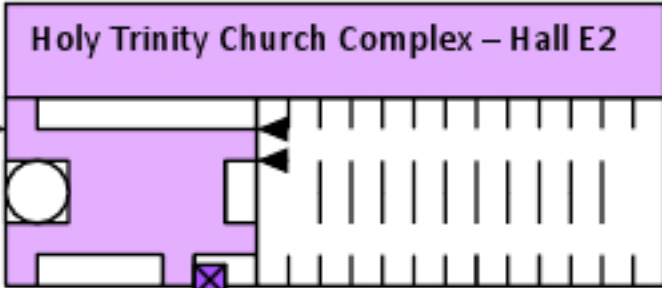

Sheikh Zayed Road

WAFI Centre

Vers Wafi Interchange

French Business Council
Alliance Française

GULF Tower

Hôpital Canadien
+ KM Center

O
U
D
M
E
T
H
A
R
O
A
D

Hall E2
Horaires du Culte
Samedi matin de
10h30 à 12h00